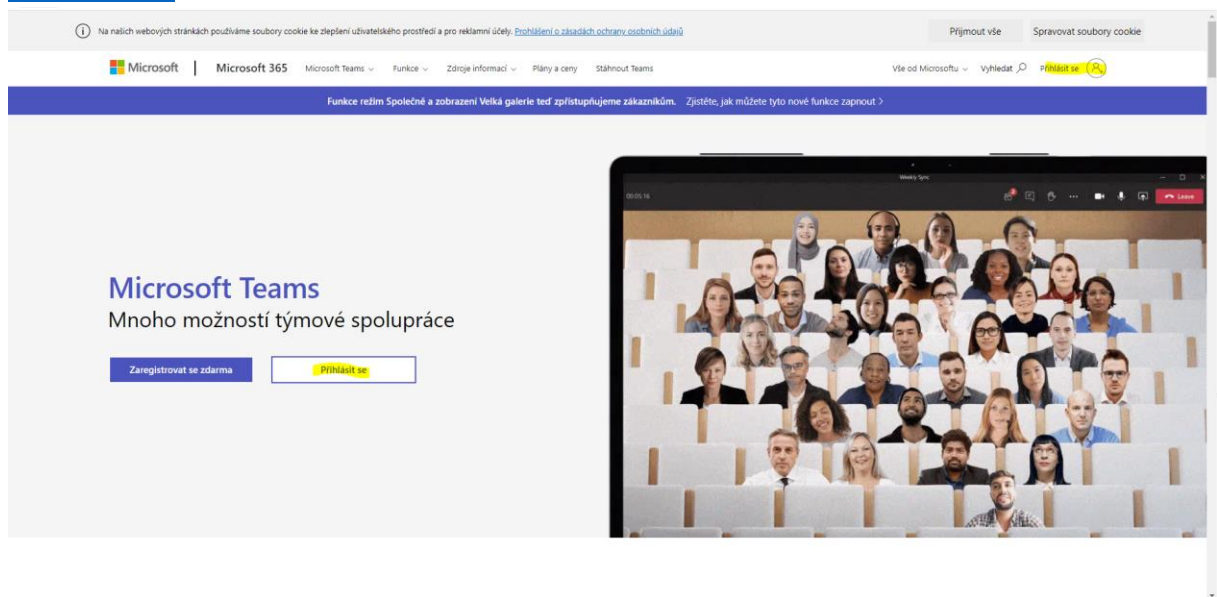

[Nezdařil se přístup k účtu?](#)

[Možnosti přihlášení](#)

Zpět

Další

Může se vám objevit tato hláška

-
- **Dáte zaregistrovat se do služby**

-
- **Může nastat tato chyba (běžné)**

- Klikněte na <https://www.microsoft.com/cs-cz/microsoft-365/microsoft-teams/group-chat-software>

-
- Zvolte možnost přihlásit se, pokud by se objevovala chyba, kterou již znáte níže, tak to zkuste opět přes přihlásit se nahore

-
- Případně běžte na <https://www.microsoft.com/cs-cz/microsoft-365/microsoft-teams/free?rtc=1> a možnost už máte MS Teams