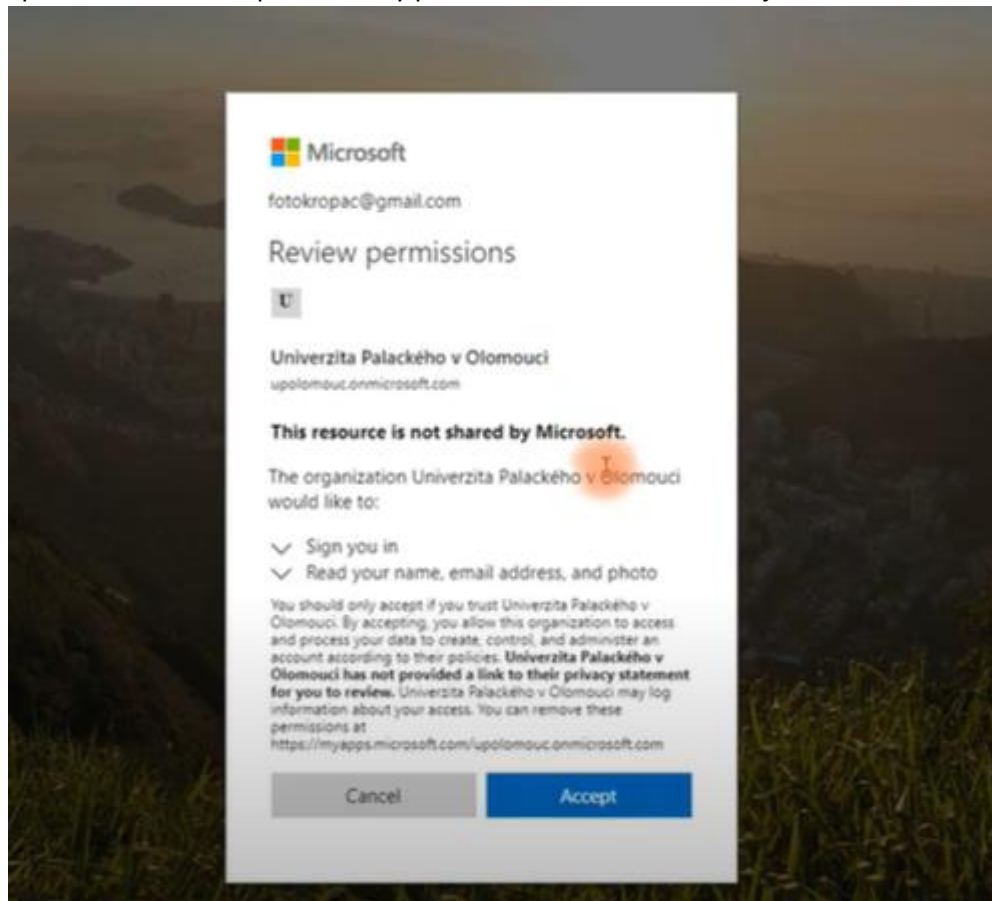

- -
- následně se vám objeví obrazovka MS Teams a jste v kanále konference.
- Pro lepší pochopení jsem vám nahrál 10 min video dostupné zde na Youtube <https://youtu.be/F_QJf31PORM> V případě nutnosti volejte 777864535 nebo pište přímo j.kropac@upol.cz.

Přímý odkaz na tým je

<https://teams.microsoft.com/l/team/19%3a9815d6f750b74e799d85e6ac2400e9e4%40thread.tacv2/conversations?groupId=f0e4df64-7a8c-4211-8586-23e77067a4e9&tenantId=0bc2f20e-02ff-4b63-a04a-5fb58043de89>