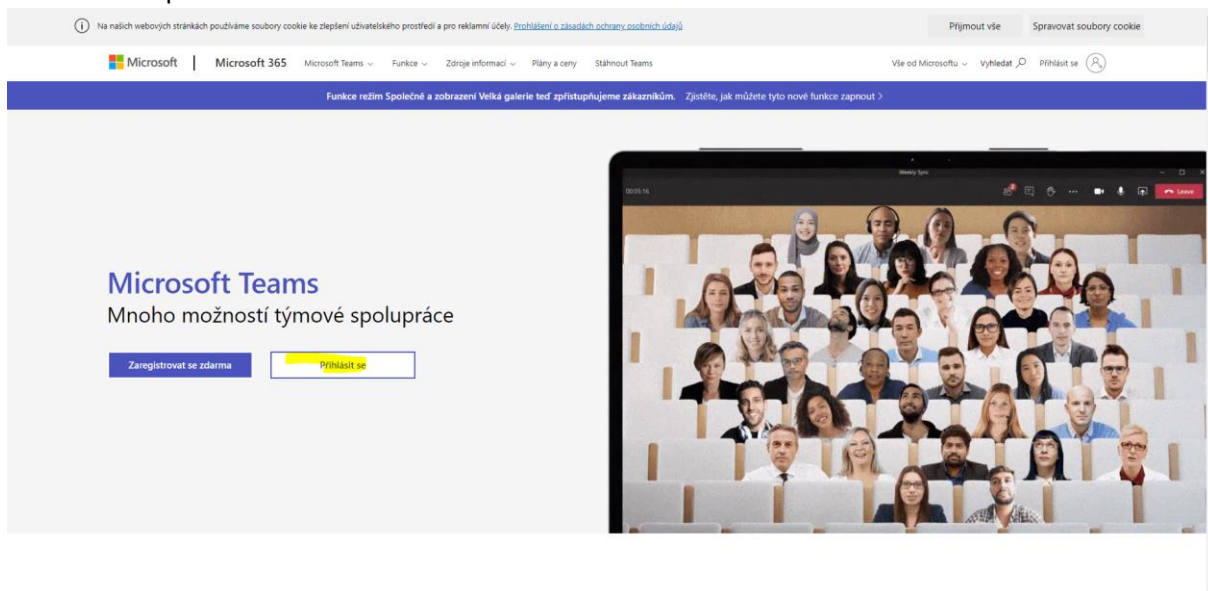

Jak se přihlásit s účtem @gmail.com, @hotmail.com, @seznam.cz?

1. Krok

- Pošleme vám pozvánku. Jedná se o to, že jsme vaši e-mailovou adresu z formuláře zavedli do MS Teams. Systém vám automaticky pošle odkaz v pozvánce viz. níže.

2. Krok

- Kliknete na open microsoft teams pouze v případech, že se hlásíte z účtu vaší univerzity/školy/práce, kde se používá Office365
- Pokud se jedná o GMAIL,SEZNAM aj. je nutné jít prvně na <https://www.microsoft.com/cs-cz/microsoft-365/microsoft-teams/group-chat-software> a kliknete na přihlásit se